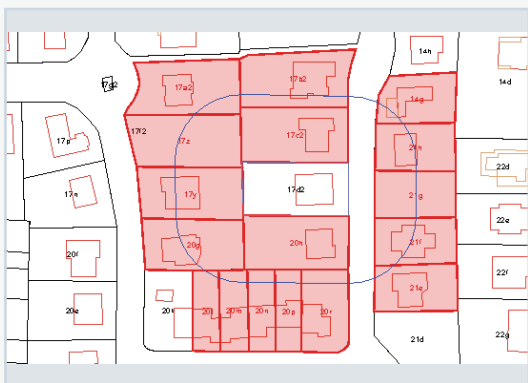

## MODULE

Bij de Orbit GIS Openbaar Onderzoek module worden niet enkel de percelen automatisch opgezocht, ook de eigenaars en bewoners worden verzameld en voorbereid voor het automatisch afdrukken van brieven.

gebruik van de module Orbit GIS Bevolking.