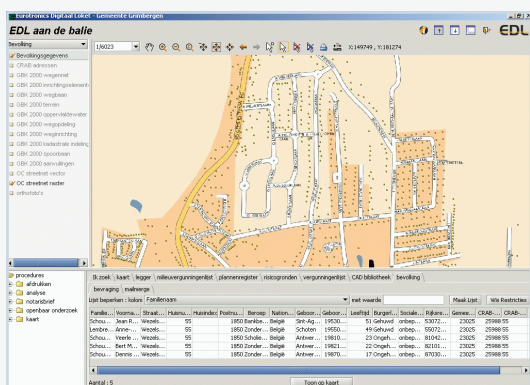

MODULE

“ Met de beschikbaarheid en inventarisatie van adressen, wordt het mogelijk om op eenvoudige manier de bevolkingsgegevens op kaart te presenteren. ”

BEVOLKING OP KAART

Met de beschikbaarheid en inventarisatie van adressen (zie de Orbit GIS Module CRAB), wordt het mogelijk om op eenvoudige manier de bevolkingsgegevens op kaart te presenteren.

De Orbit GIS Module Bevolking laat elke gebruiker toe bewoners op te zoeken en te tonen op kaart, of om bewoners van een bepaald adres op te zoeken. Daarnaast bieden de specifieke Orbit GIS extensies de mogelijkheid om op basis van elk criterium analyses en doorsneden te maken.

BEVOLKING EN ADRESSEN

OC GIS-Vlaanderen

Met de definitie door het OC GIS-Vlaanderen van de overkoepelende Vlaamse adressenstandaard CRAB, wordt de mogelijkheid geboden om alle gemeentelijke adressen in kaart te brengen.

Het Adres als sleutel

Bijzonder belangrijk is echter dat het adres een van de interessantste sleutels is om bestanden met elkaar te verbinden, en zo tot nieuwe inzichten en analyses te komen.

Net zoals de definitie van het unieke perceel dynamische toepassingen heeft mogelijk gemaakt in de werking van diensten Ruimtelijke Ordening, laat een universele manier van omgaan met adressen heel wat mogelijkheden open.